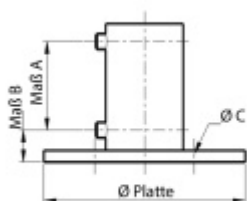

Produktový list

platný k 29. 4. 2026

luxusnikovani.cz
DELIVERED BY EFB

Ukotvení na zábradlí kulaté, nerez 33,7 / 2,6 mm / 80 mm (průměr základny) / C 9 mm

ID produktu: 16082

PLU: 50.01.0740

Materiál nerez

ukotvení lze použít na zeď i na podlahu

výška ke spodnímu šroubu (MAS B) 15 mm

výška k hornímu šroubu (MAS A) 45 mm

vhodné pro trubky o průměru 33,7 a 42,4 mm

Vaše cena bez DPH

22,24 €

Vaše cena s DPH

26,92 €