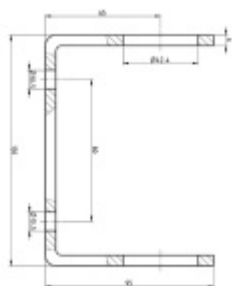

vhodné do betonu

vhodné pro trubku o průměru 42,4 mm

rozměr základny 60 x 130 mm

odsazení od zdi 65 mm

Vaše cena bez DPH

705 Kč

Vaše cena s DPH

853,05 Kč