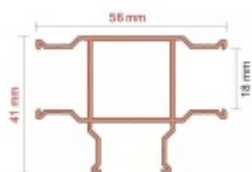

Spojovací T-profil, hliník, systém KREATOR K03 II

ID produktu: 16097

PLU: 013.001.105

Spojovací T-profil pro spojení 3 desek tl. 18 mm

Eloxovaný hliník

Uvedená cena je za délku profilu 3000 mm.

Profil lze dodat na objednání v barvě dle palety RAL. Cena bude kalkulována individuálně.

S ohledem na délku profilu 3000 mm jsou profily odesílány přímo od zahraničního dodavatele.

Cenu za dopravu sdělíme po objednání, případně jí můžete poptat předem při uvedení počtu profilů.

Vaše cena bez DPH