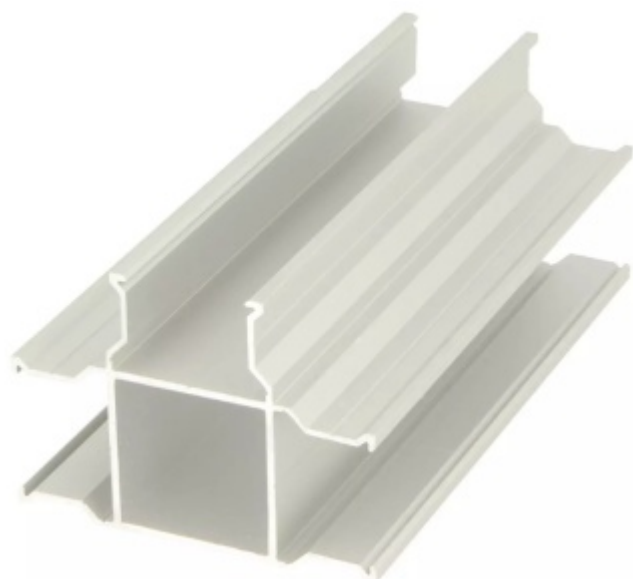

Spojovací T-profil, hliník, systém KREATOR K03 II

ID produktu: 16097

PLU: 013.001.105

Spojovací T-profil pro spojení 3 desek tl. 18 mm

Eloxovaný hliník

Uvedená cena je za délku profilu 3000 mm.

Profil lze dodat na objednání v barvě dle palety RAL. Cena bude kalkulována individuálně.

S ohledem na délku profilu 3000 mm jsou profily odesílány přímo od zahraničního dodavatele.

Cenu za dopravu sdělíme po objednání, případně jí můžete poptat předem při uvedení počtu profilů.

Vaše cena bez DPH

1 349 Kč

Vaše cena s DPH

1 632,29 Kč

Zobrazit produkt