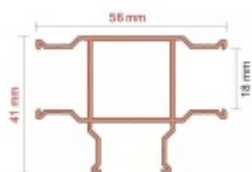

Spojovací T-profil, hliník, systém KREATOR K03 II

ID produktu: 16097

PLU: 013.001.105

Spojovací T-profil pro spojení 3 desek tl. 18 mm

Eloxovaný hliník

Uvedená cena je za délku profilu 3000 mm.

Profil lze dodat na objednání v barvě dle palety RAL. Cena bude kalkulována individuálně.

S ohledem na délku profilu 3000 mm jsou profily odesílány přímo od zahraničního dodavatele.

Cenu za dopravu sdělíme po objednání, případně jí můžete poplat předem při uvedení počtu profilů.

Vaše cena bez DPH