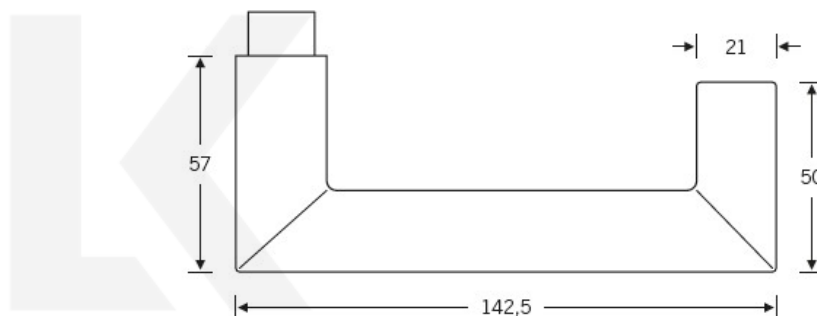

Produktový list

platný k 27. 4. 2026

luxusnikovani.cz
DELIVERED BY EFB

Kování FSB 12 1016 ASL Nerez kartáčovaná, klika / klika, Cylindrická vložka

FSB

ID produktu: 161

V roce 1990 uvedla FSB na trh dveřní kliku, která byla vyrobena již v roce 1920. Jednalo se o model FSB 1076. Tento model se stal nejkopírovanějším modelem kliky minulého tisíciletí. Tvar kliky 1016 vychází ze stejných parametrů, je ale uzavřený. Díky tomu vhodný i pro panikové dveře. Dostupné jsou materiály hliník, nerez a bronz.