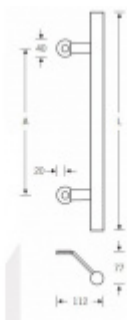

## Dveřní madlo FSB 66 6615

**FSB**

Madlo se vyrábí v nerezí

Průměr madla 30 mm

Uvedená cena je za kus madla jednostranně

Na objednání lze dodat madlo v libovolné délce až do délky 2100 mm.

K madlu je potřeba objednat spojovací materiál v sekci příslušenství

**350 mm**

[Dveřní madlo FSB 66 6615  
350 mm](#)

DETAIL

2 ks **6 206 Kč bez DPH**  
7 509,26 Kč s DPH

**450 mm**

[Dveřní madlo FSB 66 6615  
450 mm](#)

DETAIL

Termín bude prověřen u dodavatele **6 554 Kč bez DPH**  
7 930,34 Kč s DPH