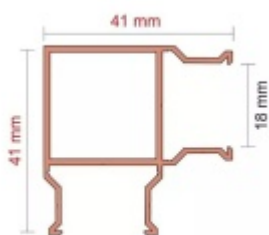

Produktový list

platný k 20. 4. 2026

luxusnikovani.cz
DELIVERED BY EFB

Rohový profil, hliník, systém KREATOR K02 N II

ID produktu: 16101

PLU: 013.001.104

Rohový profil pro 2 desky tl. 18 mm

Eloxovaný hliník

Uvedená cena je za délku profilu 3000 mm.

Profil lze dodat na objednání v barvě dle palety RAL. Cena bude kalkulována individuálně.

S ohledem na délku profilu 3000 mm jsou profily odesílány přímo od zahraničního dodavatele.

Cenu za dopravu sdělíme po objednání, případně jí můžete poptat předem při uvedení počtu profilů.

Vaše cena bez DPH

41,88 €

Vaše cena s DPH

50,67 €

Zobrazit produkt

PŘÍSLUŠENSTVÍ

**Vruty pro montáž sanitárních
panelů**