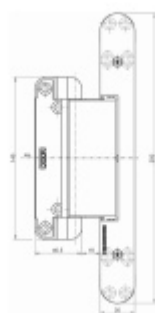

Produktový list

platný k 10. 6. 2026

luxusnikovani.cz
DELIVERED BY EFB

Tectus 680 3D FD - skrytý pant pro falcové dveře

SIMONSWERK

Kompletně skrytý závěs pro falcové těžké dveře. Vhodný zejména pro vstupní dveře díky integrované drážce pro instalaci těsnění.

Pravolevý, bezúdržbová ložiska, třídídimenzionální seřizování: stranově, výškově +/- 3 mm, přítlak +/- 1 mm

Nosnost: 160 kg / 2 panty

Tloušťka falcu od 18 mm

Integrovaná drážka pro těsnění

Společně s dodávkou pantů můžeme bezplatně zapůjčit frézovací rám a šablony, se kterými je výroba dveří se skrytými panty velmi snadná a realizovat ji lze již se základním vybavením truhlářské dílny.

K pantu doporučujeme objednat těsnění speciálně vyvinuté pro kombinaci s pantem Tectus 680 3D. Těsnění můžete objednat v příslušenství.

Brožuru s technickými detaily můžete stahovat v knihovně [zde](#).

Baleno po 3 ks. Lze objednat i jiný počet, je však potřeba počítat s příplatkem za rozbalení.

Example overlap thickness 21 mm

F1 elox vzhled (124)

[Tectus 680 3D FD - skrytý pant pro falcové dveře F1 elox vzhled \(124\)](#)