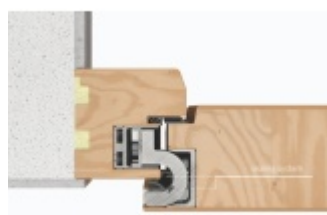

Pravolevý, bezúdržbová ložiska, třídídimenzionální seřizování: stranově, výškově +/- 3 mm, přítlak +/- 1 mm

Nosnost: 160 kg / 2 panty

Tloušťka falcu od 18 mm

Integrovaná drážka pro těsnění

Společně s dodávkou pantů můžeme bezplatně zapůjčit frézovací rám a šablony, se kterými je výroba dveří se skrytými panty velmi snadná a realizovat ji lze již se základním vybavením truhlářské dílny.

K pantu doporučujeme objednat těsnění speciálně vyvinuté pro kombinaci s pantem Tectus 680 3D. Těsnění můžete objednat v příslušenství.

Brožuru s technickými detaily můžete stahovat v knihovně [zde](#).

Baleno po 3 ks. Lze objednat i jiný počet, je však potřeba počítat s příplatkem za rozbalení.

Example overlap thickness 21 mm

F1 elox vzhled (124)

[Tectus 680 3D FD - skrytý pant pro falcové dveře F1 elox vzhled \(124\)](#)