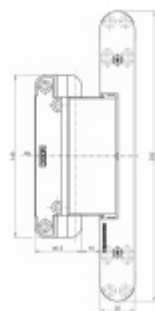

Pravolevý, bezúdržbová ložiska, třídídimenzionální seřizování: stranově, výškově +/- 3 mm, přítlak +/- 1 mm

Nosnost: 160 kg / 2 panty

Tloušťka falcu od 18 mm

Integrovaná drážka pro těsnění

Společně s dodávkou pantů můžeme bezplatně zapůjčit frézovací rám a šablony, se kterými je výroba dveří se skrytými panty velmi snadná a realizovat ji lze již se základním vybavením truhlářské dílny.

K pantu doporučujeme objednat těsnění speciálně vyvinuté pro kombinaci s pantem Tectus 680 3D. Těsnění můžete objednat v příslušenství.

Brožuru s technickými detaily můžete stahovat v knihovně [zde](#).

Baleno po 3 ks. Lze objednat i jiný počet, je však potřeba počítat s příplatkem za rozbalení.

F1 elox vzhled (124)

[Tectus 680 3D FD - skrytý pant pro falcové dveře](#)
[F1 elox vzhled \(124\)](#)

DETAIL