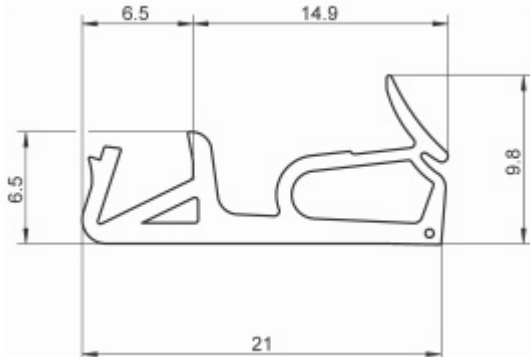

Produktový list

platný k 9. 5. 2026

luxusnikovani.cz
DELIVERED BY EFB

Těsnění DS 7435

SIMONSWERK

ID produktu: 16104

Těsnění pro instalaci s pantem Tectus TE 680 FD

Barva šedá 7024