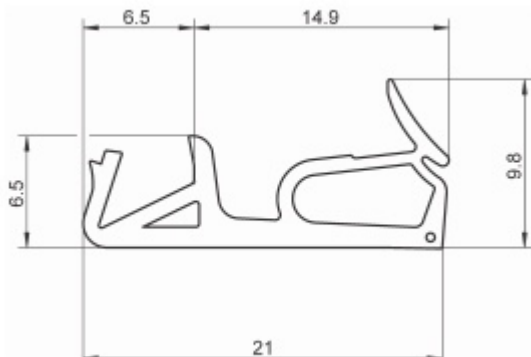

Produktový list

platný k 29. 4. 2026

luxusnikovani.cz
DELIVERED BY EFB

Těsnění DS 7435

SIMONSWERK

ID produktu: 16104

Těsnění pro instalaci s pantem Tectus TE 680 FD

Barva šedá 7024