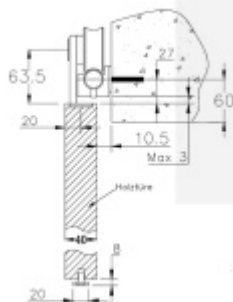

Produktový list

platný k 20. 4. 2026

luxusnikovani.cz
DELIVERED BY EFB

Kolečko pro posuvné dveře, nerez

ID produktu: 16111

PLU: 70.20.1650

Vozík pro posuvné dveře. Vhodné pro použití s tyčí průměrem 25 mm.

Kolečko je vyrobeno z nerezí a gumy.

Instalace se provádí na horní hranu posuvných dveří.

Uvedená cena je za 1 ks kolečka.

Vaše cena bez DPH

3 568 Kč

Vaše cena s DPH

4 317,28 Kč

Zobrazit produkt

PŘÍSLUŠENSTVÍ