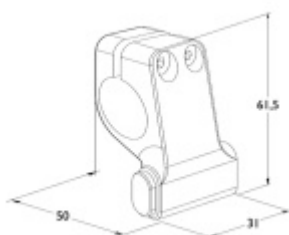

Koncový doraz pro posuvné dveře, nerez Levé provedení

ID produktu: 16113

PLU: 70.21.0550

Koncový doraz na kolejnici pro posuvné dveře. Vhodné pro použití s tyčí průměrem 25 mm.

Doraz je vyroben z nerez a gumy.

Instalace se provádí na oba konce kolejnice.

Uvedená cena je za 1 ks dorazu.

Vaše cena bez DPH

980 Kč

Vaše cena s DPH

1 185,8 Kč

Zobrazit produkt

PŘÍSLUŠENSTVÍ