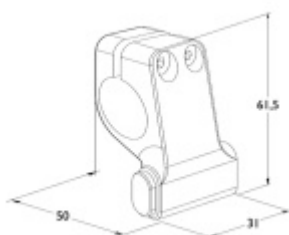

Koncový doraz pro posuvné dveře, nerez Levé provedení

ID produktu: 16113

PLU: 70.21.0550

Koncový doraz na kolejnici pro posuvné dveře. Vhodné pro použití s tyčí průměrem 25 mm.

Doraz je vyroben z nerezí a gumy.

Instalace se provádí na oba konce kolejnice.

Uvedená cena je za 1 ks dorazu.

Vaše cena bez DPH

980 Kč

Vaše cena s DPH

1 185,8 Kč

Zobrazit produkt

PŘÍSLUŠENSTVÍ