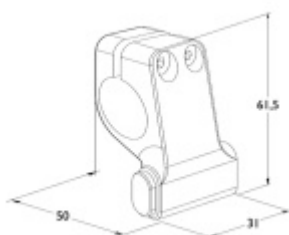

Koncový doraz pro posuvné dveře, nerez Právě provedení

ID produktu: 16114

PLU: 70.21.0540

Koncový doraz na kolejnici pro posuvné dveře. Vhodné pro použití s tyčí průměrem 25 mm.

Doraz je vyroben z nerez a gumy.

Instalace se provádí na oba konce kolejnice.

Uvedená cena je za 1 ks dorazu.

Vaše cena bez DPH

980 Kč

Vaše cena s DPH

1 185,8 Kč

Zobrazit produkt

PŘÍSLUŠENSTVÍ