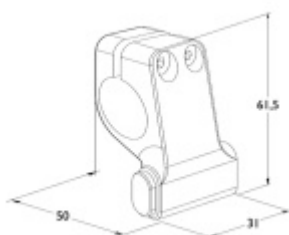

Koncový doraz pro posuvné dveře, nerez Pravé provedení

ID produktu: 16114

PLU: 70.21.0540

Koncový doraz na kolejnici pro posuvné dveře. Vhodné pro použití s tyčí průměrem 25 mm.

Doraz je vyroben z nerez a gumy.

Instalace se provádí na oba konce kolejnice.

Uvedená cena je za 1 ks dorazu.

Vaše cena bez DPH

980 Kč

Vaše cena s DPH

1 185,8 Kč

Zobrazit produkt

PŘÍSLUŠENSTVÍ