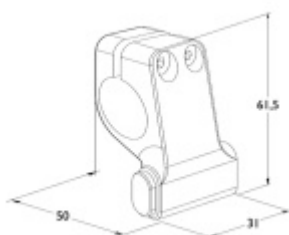

Koncový doraz pro posuvné dveře, nerez Pravé provedení

ID produktu: 16114

PLU: 70.21.0540

Koncový doraz na kolejnici pro posuvné dveře. Vhodné pro použití s tyčí průměrem 25 mm.

Doraz je vyroben z nerezí a gumy.

Instalace se provádí na oba konce kolejnice.

Uvedená cena je za 1 ks dorazu.

Vaše cena bez DPH

40 €

Vaše cena s DPH

48,4 €

Zobrazit produkt

PŘÍSLUŠENSTVÍ