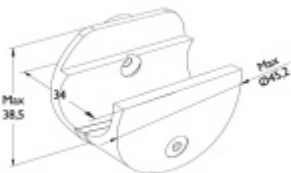

Držák kolejničky pro posuvné dveře, nerez

ID produktu: 16115

Držák na kolejnici pro posuvné dveře. Vhodné pro použití s tyčí průměrem 25 mm.

Nerez kartáčovaná

Uvedená cena je za 1 ks držáku.

Vaše cena bez DPH