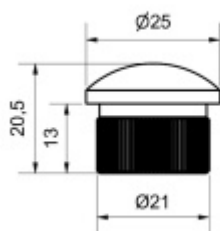

Produktový list

platný k 6. 6. 2026

luxusnikovani.cz
DELIVERED BY EFB

Koncovka kolejnice pro posuvné dveře, nerez

ID produktu: 16120

Koncovka pro zaslepení tyče.

Nerez kartáčovaná

Vaše cena bez DPH