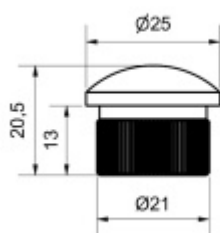

## Koncovka kolejnice pro posuvné dveře, nerez

ID produktu: 16120

Koncovka pro zaslepení tyče.

Nerez kartáčovaná

**Vaše cena bez DPH**

**10,94 €**

Vaše cena s DPH

13,24 €