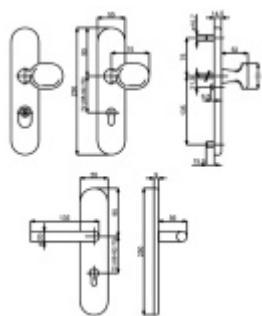

klika / klika

[Súdmetall Sicura Ronny-LS/LS, 3. bezpečnostní třída](#)
[klika / klika, 72 mm, Levé provedení](#)

DETAIL

1 ks

4 388 Kč bez DPH
5 309,48 Kč s DPH

[Súdmetall Sicura Ronny-LS/LS, 3. bezpečnostní třída](#)
[klika / klika, 72 mm, Pravé provedení](#)

DETAIL

5 pracovních dní

4 476 Kč bez DPH
5 415,96 Kč s DPH