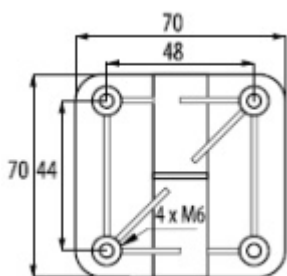

Rozměr pantu 70x70 mm

Může být montován i na jiné tloušťky dveří při použití delších šroubů. Před použitím na jinou tloušťku konzultujte s naším obch. odd nosnost.

V sadě jsou šrouby a podložky pro tloušťku panelu 10 mm.

A = levá / B= pravá

Levé provedení

[Dveřní pant samozavírací pro sanitární příčky, nerez vzhled Nr.5
Levé provedení](#)

DETAIL

více jak 10 ks **267 Kč bez DPH**
323,07 Kč s DPH

Pravé provedení

[Dveřní pant samozavírací pro sanitární příčky, nerez vzhled Nr.5
Pravé provedení](#)