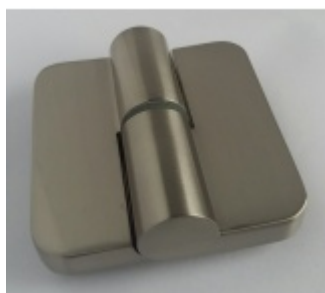

Produktový list

platný k 15. 5. 2026

luxusnikovani.cz
DELIVERED BY EFB

Dveřní pant samozavírací pro sanitární příčky, nerez vzhled Nr.5

Pant pro sanitární příčky

Materiál Zamak s povrchem nerez vzhled.

Vhodný pro tloušťku stěny 10 mm

Rozměr pantu 70x70 mm

Může být montován i na jiné tloušťky dveří při použití delších šroubů. Před použitím na jinou tloušťku konzultujte s naším obch. odd nosnost.

V sadě jsou šrouby a podložky pro tloušťku panelu 10 mm.

A = levá / B= pravá

Levé provedení

[Dveřní pant samozavírací pro sanitární příčky, nerez vzhled Nr.5
Levé provedení](#)

DETAIL

více jak 10 ks **267 Kč bez DPH**
323,07 Kč s DPH

Pravé provedení

[Dveřní pant samozavírací pro sanitární příčky, nerez vzhled Nr.5
Pravé provedení](#)

DETAIL

více jak 10 ks **267 Kč bez DPH**
323,07 Kč s DPH