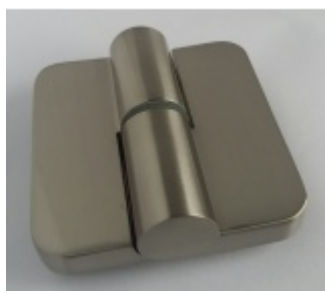

Produktový list

platný k 3. 5. 2026

luxusnikovani.cz
DELIVERED BY EFB

Dveřní pant samozavírací pro sanitární příčky, nerez vzhled Nr.5

Pant pro sanitární příčky

Materiál Zamak s povrchem nerez vzhled.

Vhodný pro tloušťku stěny 10 mm

Rozměr pantu 70x70 mm

Může být montován i na jiné tloušťky dveří při použití delších šroubů. Před použitím na jinou tloušťku konzultujte s naším obch. odd nosnost.

V sadě jsou šrouby a podložky pro tloušťku panelu 10 mm.

A = levá / B= pravá

Levé provedení

[Dveřní pant samozavírací pro sanitární příčky, nerez vzhled Nr.5
Levé provedení](#)

DETAIL

více jak 10 ks **10,9 € bez DPH**
13,19 € s DPH

Pravé provedení

[Dveřní pant samozavírací pro sanitární příčky, nerez vzhled Nr.5
Pravé provedení](#)

DETAIL

více jak 10 ks **10,9 € bez DPH**
13,19 € s DPH