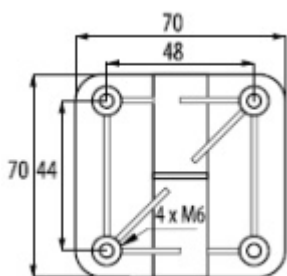

## Dveřní pant samozavírací pro sanitární příčky, nerez vzhled Nr.5

Pant pro sanitární příčky

Materiál Zamak s povrchem nerez vzhled.

Vhodný pro tloušťku stěny 10 mm

Rozměr pantu 70x70 mm

Může být montován i na jiné tloušťky dveří při použití delších šroubů. Před použitím na jinou tloušťku konzultujte s naším obch. odd nosnost.

V sadě jsou šrouby a podložky pro tloušťku panelu 10 mm.

A = levá / B= pravá