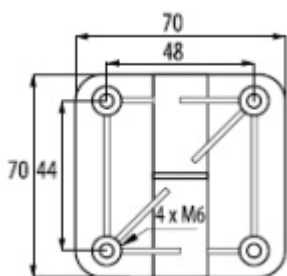

Materiál Zamak s povrchem nerez vzhled.

Vhodný pro tloušťku stěny 10 mm

Rozměr pantu 70x70 mm

Může být montován i na jiné tloušťky dveří při použití delších šroubů. Před použitím na jinou tloušťku konzultujte s naším obch. odd nosnost.

V sadě jsou šrouby a podložky pro tloušťku panelu 10 mm.

A = levá / B= pravá

Vaše cena bez DPH

267 Kč

Vaše cena s DPH

323,07 Kč

Dostupnost

více jak 10 ks