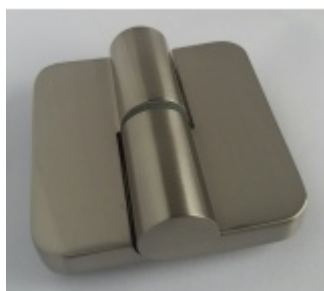

Produktový list

platný k 29. 4. 2026

luxusnikovani.cz
DELIVERED BY EFB

Dveřní pant samozavírací pro sanitární příčky, nerez vzhled Nr.5 Levé provedení

ID produktu: 16138

PLU: 013.001.014

Pant pro sanitární příčky

Materiál Zamak s povrchem nerez vzhled.

Vhodný pro tloušťku stěny 10 mm

Rozměr pantu 70x70 mm

Může být montován i na jiné tloušťky dveří při použití delších šroubů. Před použitím na jinou tloušťku konzultujte s naším obch. odd nosnost.

V sadě jsou šrouby a podložky pro tloušťku panelu 10 mm.

A = levá / B= pravá

Vaše cena bez DPH

267 Kč

Vaše cena s DPH

323,07 Kč

Dostupnost

více jak 10 ks

Zobrazit produkt