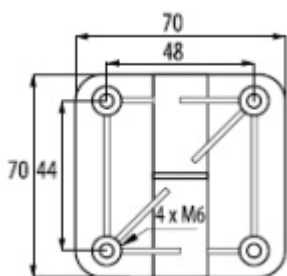

Materiál Zamak s povrchem nerez vzhled.

Vhodný pro tloušťku stěny 10 mm

Rozměr pantu 70x70 mm

Může být montován i na jiné tloušťky dveří při použití delších šroubů. Před použitím na jinou tloušťku konzultujte s naším obch. odd. nosnost.

V sadě jsou šrouby a podložky pro tloušťku panelu 10 mm.

A = levá / B = pravá

Vaše cena bez DPH

267 Kč

Vaše cena s DPH

323,07 Kč

Dostupnost

více jak 10 ks