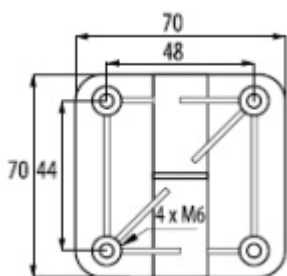

Materiál Zamak s povrchem nerez vzhled.

Vhodný pro tloušťku stěny 10 mm

Rozměr pantu 70x70 mm

Může být montován i na jiné tloušťky dveří při použití delších šroubů. Před použitím na jinou tloušťku konzultujte s naším obch. odd nosnost.

V sadě jsou šrouby a podložky pro tloušťku panelu 10 mm.

A = levá / B= pravá

Vaše cena bez DPH

10,9 €

Vaše cena s DPH

13,19 €

Dostupnost

více jak 10 ks