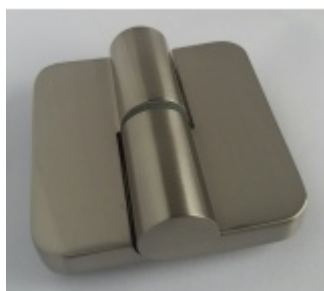

Produktový list

platný k 8. 6. 2026

luxusnikovani.cz
DELIVERED BY EFB

Dveřní pant samozavírací pro sanitární příčky, nerez vzhled Nr.5 Pravé provedení

ID produktu: 16139

PLU: 013.001.015

Pant pro sanitární příčky

Materiál Zamak s povrchem nerez vzhled.

Vhodný pro tloušťku stěny 10 mm

Rozměr pantu 70x70 mm

Může být montován i na jiné tloušťky dveří při použití delších šroubů. Před použitím na jinou tloušťku konzultujte s naším obch. odd. nosnost.

V sadě jsou šrouby a podložky pro tloušťku panelu 10 mm.

A = levá / B= pravá

Vaše cena bez DPH

267 Kč

Vaše cena s DPH

323,07 Kč

Dostupnost

více jak 10 ks

Zobrazit produkt