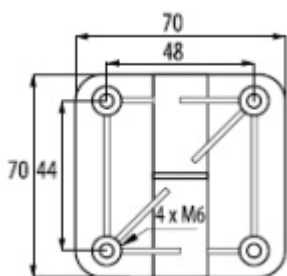

Produktový list

platný k 24. 4. 2026

luxusnikovani.cz
DELIVERED BY EFB

Dveřní pant samozavírací pro sanitární příčky, nerez vzhled Nr.5 Pravé provedení

ID produktu: 16139

PLU: 013.001.015

Pant pro sanitární příčky

Materiál Zamak s povrchem nerez vzhled.

Vhodný pro tloušťku stěny 10 mm

Rozměr pantu 70x70 mm

Může být montován i na jiné tloušťky dveří při použití delších šroubů. Před použitím na jinou tloušťku konzultujte s naším obch. odd. nosnost.

V sadě jsou šrouby a podložky pro tloušťku panelu 10 mm.

A = levá / B = pravá

Vaše cena bez DPH

267 Kč

Vaše cena s DPH

323,07 Kč

Dostupnost

více jak 10 ks

Zobrazit produkt