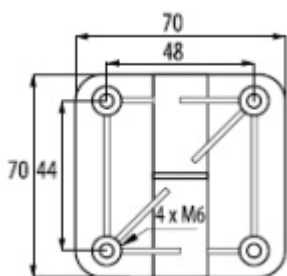

Materiál Zamak s povrchem nerez vzhled.

Vhodný pro tloušťku stěny 10 mm

Rozměr pantu 70x70 mm

Může být montován i na jiné tloušťky dveří při použití delších šroubů. Před použitím na jinou tloušťku konzultujte s naším obch. odd. nosnost.

V sadě jsou šrouby a podložky pro tloušťku panelu 10 mm.

A = levá / B= pravá

Vaše cena bez DPH

267 Kč

Vaše cena s DPH

323,07 Kč

Dostupnost

více jak 10 ks