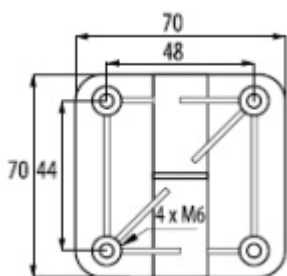

Materiál Zamak s povrchem nerez vzhled.

Vhodný pro tloušťku stěny 10 mm

Rozměr pantu 70x70 mm

Může být montován i na jiné tloušťky dveří při použití delších šroubů. Před použitím na jinou tloušťku konzultujte s naším obch. odd. nosnost.

V sadě jsou šrouby a podložky pro tloušťku panelu 10 mm.

A = levá / B = pravá

Vaše cena bez DPH

10,9 €

Vaše cena s DPH

13,19 €

Dostupnost

více jak 10 ks