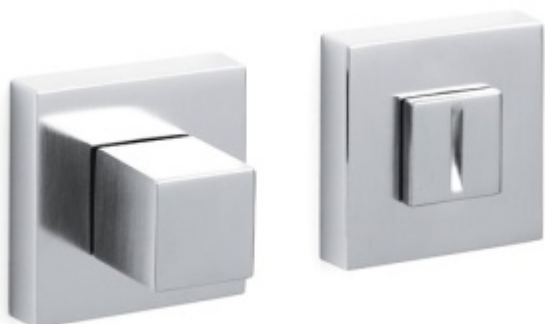

Produktový list

platný k 28. 4. 2026

luxusnikovani.cz
DELIVERED BY EFB

Olivari CUBO WC uzamykání Chrom matný

OLIVARI 

ID produktu: 16151

PLU: H136V6CO

Design: Studio Olivari