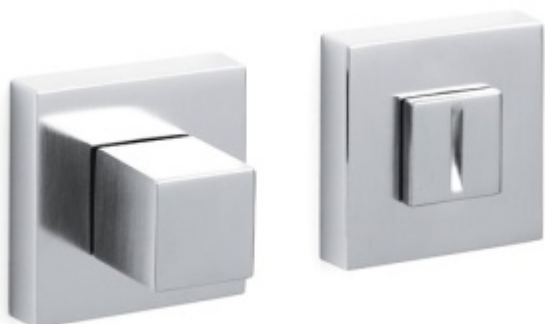

Produktový list

platný k 29. 4. 2026

luxusnikovani.cz
DELIVERED BY EFB

Olivari CUBO WC uzamykání Chrom matný

OLIVARI 

ID produktu: 16151

PLU: H136V6CO

Design: Studio Olivari