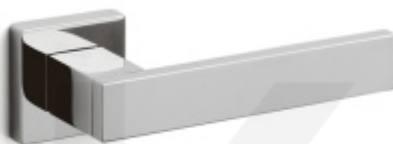

OLIVARI Diana

OLIVARI

OD OD 209,51 €

cca 10 pracovních dní