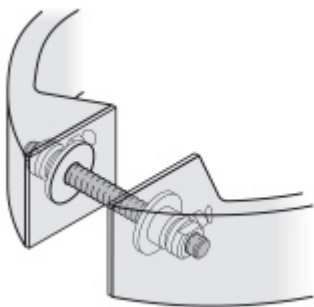

K madlu je potřeba objednat spojovací materiál v sekci příslušenství

**Vaše cena bez DPH**

**1 999 Kč**

Vaše cena s DPH

2 418,79 Kč

Dostupnost

1 ks

Zobrazit produkt

## PŘÍSLUŠENSTVÍ

**Párové propojení madla 05  
0587**

FSB

---

**OD OD 68 Kč**

Termín bude prověřen u dodavatele

**Skryté upevnění madla 05  
0587 00335**

FSB