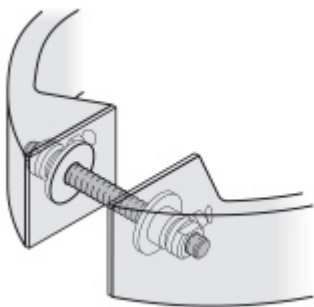

PŘÍSLUŠENSTVÍ

**Párové propojení madla 05
0587**

FSB

OD OD 68 Kč

Termín bude prověřen u dodavatele