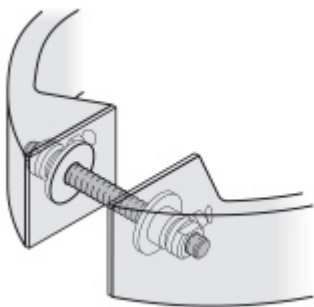

K madlu je potřeba objednat spojovací materiál v sekci příslušenství

**Vaše cena bez DPH**

**81,59 €**

Vaše cena s DPH

98,73 €

Dostupnost

1 ks

Zobrazit produkt

## PŘÍSLUŠENSTVÍ

**Párové propojení madla 05  
0587**

FSB

---

**OD OD 2,78 €**

Termín bude prověřen u dodavatele

**Skryté upevnění madla 05  
0587 00335**

FSB