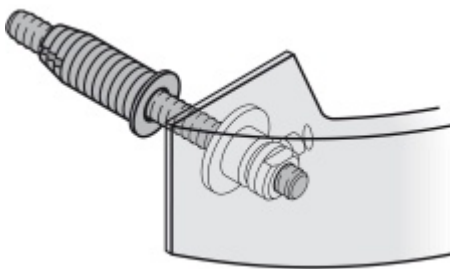

## PŘÍSLUŠENSTVÍ

**Párové propojení madla 05  
0587**

FSB

---

**OD OD 2,78 €**

Termín bude prověřen u dodavatele

**Skryté upevnění madla 05  
0587 00335**

FSB