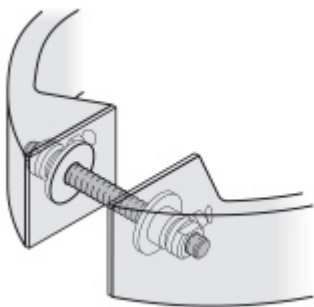

PŘÍSLUŠENSTVÍ

**Párové propojení madla 05
0587**

FSB

OD OD 2,78 €

Termín bude prověřen u dodavatele