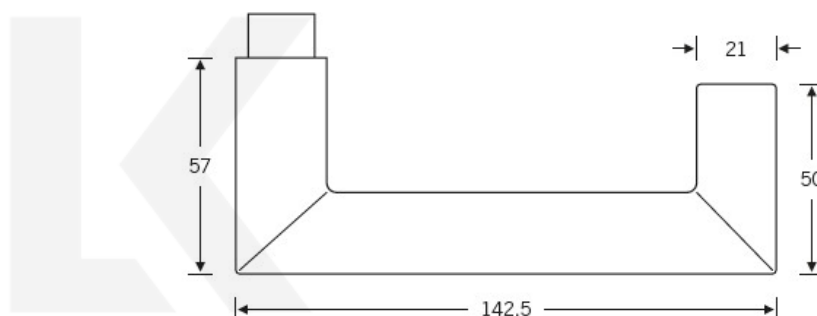

Produktový list

platný k 28. 4. 2026

luxusnikovani.cz
DELIVERED BY EFB

Kování FSB 12 1016 ASL Nerez kartáčovaná, klika / klika, Cylindrická vložka

FSB

ID produktu: 161

V roce 1990 uvedla FSB na trh dveřní kliku, která byla vyrobena již v roce 1920. Jednalo se o model FSB 1076. Tento model se stal nejkopírovanějším modelem kliky minulého tisíciletí. Tvar kliky 1016 vychází ze stejných parametrů, je ale uzavřený. Díky tomu vhodný i pro panikové dveře. Dostupné jsou materiály hliník, nerez a bronz.