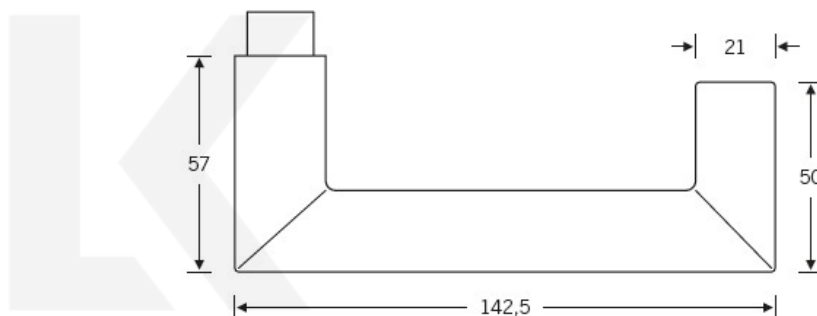

Produktový list

platný k 30. 4. 2026

luxusnikovani.cz
DELIVERED BY EFB

Kování FSB 12 1016 ASL Eloxovaný hliník, klika / klika, Cylindrická vložka

FSB

ID produktu: 162

V roce 1990 uvedla FSB na trh dveřní kliku, která byla vyrobena již v roce 1920. Jednalo se o model FSB 1076. Tento model se stal nejkopírovanějším modelem kliky minulého tisíciletí. Tvar kliky 1016 vychází ze stejných parametrů, je ale uzavřený. Díky tomu vhodný i pro panikové dveře. Dostupné jsou materiály hliník, nerez a bronz.