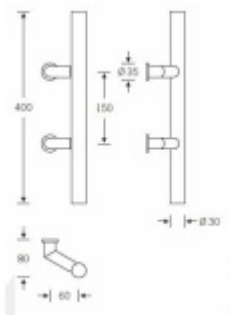

Produktový list

platný k 26. 5. 2026

luxusnikovani.cz
DELIVERED BY EFB

Dveřní madlo FSB 66 6630

FSB

ID produktu: 1621

Madlo se vyrábí v nerezí

Průměr 30 mm.

Uvedená cena je za kus madla jednostranně

Na objednání lze dodat madlo v libovolné délce až do délky 2100 mm. Formulář pro objednání speciální délky naleznete v přílohách.

K madlu je potřeba objednat spojovací materiál v sekci příslušenství