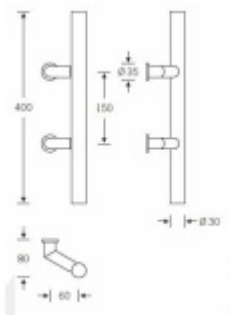

Produktový list

platný k 27. 4. 2026

luxusnikovani.cz
DELIVERED BY EFB

Dveřní madlo FSB 66 6630

FSB

ID produktu: 1621

Madlo se vyrábí v nerezí

Průměr 30 mm.

Uvedená cena je za kus madla jednostranně

Na objednání lze dodat madlo v libovolné délce až do délky 2100 mm. Formulář pro objednání speciální délky naleznete v přílohách.

K madlu je potřeba objednat spojovací materiál v sekci příslušenství