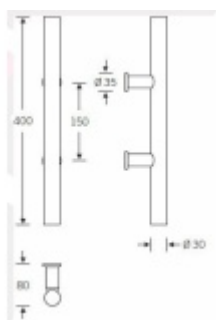

Produktový list

platný k 3. 6. 2026

luxusnikovani.cz
DELIVERED BY EFB

Dveřní madlo FSB 66 6681

Madlo se vyrábí v nerezí a bronzi

Průměr 30 mm.

Uvedená cena je za kus madla jednostranně

Na objednání lze dodat madlo v libovolné délce až do délky 2100 mm. Formulář pro objednání speciální délky naleznete v přílohách.

K madlu je potřeba objednat spojovací materiál v sekci příslušenství

Nerez kartáčovaná

[Dveřní madlo FSB 66 6681](#)
[Nerez kartáčovaná](#)

DETAIL

Termín bude prověřen u dodavatele

5 064 Kč bez DPH
6 127,44 Kč s DPH