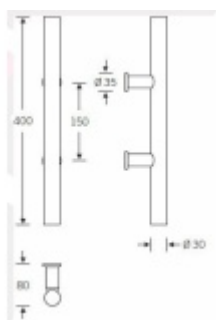

Produktový list

platný k 14. 4. 2026

luxusnikovani.cz
DELIVERED BY EFB

Dveřní madlo FSB 66 6681

Madlo se vyrábí v nerezí a bronzi

Průměr 30 mm.

Uvedená cena je za kus madla jednostranně

Na objednání lze dodat madlo v libovolné délce až do délky 2100 mm. Formulář pro objednání speciální délky naleznete v přílohách.

K madlu je potřeba objednat spojovací materiál v sekci příslušenství

Nerez kartáčovaná

[Dveřní madlo FSB 66 6681](#)
[Nerez kartáčovaná](#)

DETAIL

Termín bude prověřen u dodavatele

5 064 Kč bez DPH
6 127,44 Kč s DPH