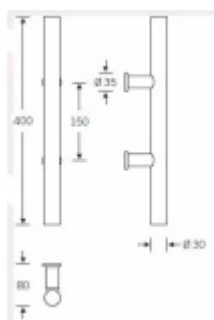

## Dveřní madlo FSB 66 6681

Madlo se vyrábí v nerezí a bronzi

Průměr 30 mm.

Uvedená cena je za kus madla jednostranně

Na objednání lze dodat madlo v libovolné délce až do délky 2100 mm. Formulář pro objednání speciální délky naleznete v přílohách.

K madlu je potřeba objednat spojovací materiál v sekci příslušenství