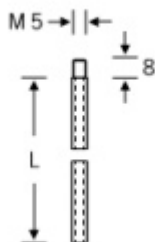

### H000001 - Táhlo k panikovému zámku 2000 mm

ID produktu: 16275

Táhlo k panikovým zadlabacím zámkům. Pro uzavírání dveřního křídla do vrchu zárubně a do země .

Rozměry - průměr 6 x 1000 / 1500 / 2000 mm