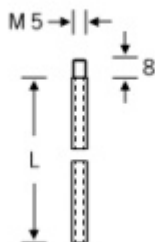

Produktový list

platný k 3. 6. 2026

luxusnikovani.cz
DELIVERED BY EFB

H000010 - Táhlo k panikovému zámku 1500 mm

ID produktu: 16276

Táhlo k panikovým zadlabacím zámkům. Pro uzavírání dveřního křídla do vrchu zárubně a do země.

Rozměry - průměr 6 x 1000 / 1500 / 2000 mm

Pozink ocel, závit M5

Vaše cena bez DPH

547 Kč

Vaše cena s DPH

661,87 Kč

Zobrazit produkt

PŘÍSLUŠENSTVÍ

**Dveřní zástrč rozvorová
H000016, nerez**

SSF

OD 5 493 Kč

cca 10 pracovních dní

**4423 - 24/22/18 - Vodící
element pro vrchní koncovku
táhla**

SSF

OD OD 250 Kč

cca 10 pracovních dní

**4420 - 21 - Protiplech pro
vrchní koncovku táhla**

SSF

OD 292 Kč

cca 10 pracovních dní

**H000004 - Koncovka k táhlu,
vrchní a spodní**

SSF

OD 134 Kč

cca 10 pracovních dní