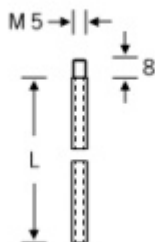

### H000009 - Táhlo k panikovému zámku 1000 mm

ID produktu: 16277

Táhlo k panikovým zadlabacím zámkům. Pro uzavírání dveřního křídla do vrchu zárubně a do země.

Rozměry - průměr 6 x 1000 / 1500 / 2000 mm