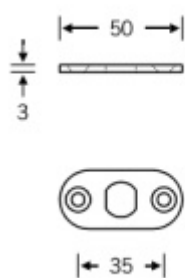

Vaše cena bez DPH

445 Kč

Vaše cena s DPH

538,46 Kč

Zobrazit produkt