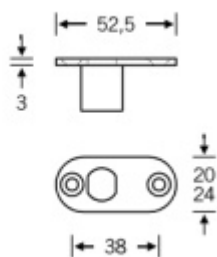

## 4418 00/500 -Vodící element pro vrchní koncovku táhla šířka 24 mm, plochá

ID produktu: 16280

Vodící element pro vrchní koncovku k táhlu pro zamykání do  
horní části zárubně.

Instalace do horní části dveří.

Nerez s tloušťkou 3 mm. Verze s vodící trubicou nebo bez.

**Vaše cena bez DPH**

**445 Kč**

Vaše cena s DPH

538,46 Kč

Zobrazit produkt