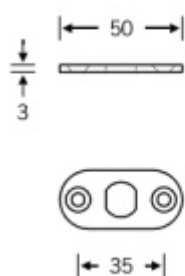

Produktový list

platný k 30. 4. 2026

luxusnikovani.cz
DELIVERED BY EFB

4418 00/500 -Vodící element pro vrchní koncovku táhla šířka 24 mm, plochá

ID produktu: 16280

Vodící element pro vrchní koncovku k táhlu pro zamykání do
horní části zárubně.

Instalace do horní části dveří.

Nerez s tloušťkou 3 mm. Verze s vodící trubicou nebo bez.

Vaše cena bez DPH

18,16 €

Vaše cena s DPH

21,98 €

Zobrazit produkt

PŘÍSLUŠENSTVÍ