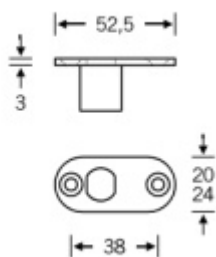

Produktový list

platný k 30. 4. 2026

luxusnikovani.cz
DELIVERED BY EFB

4418 00/500 -Vodící element pro vrchní koncovku táhla šířka 24 mm, plochá

ID produktu: 16280

Vodící element pro vrchní koncovku k táhlu pro zamykání do
horní části zárubně.

Instalace do horní části dveří.

Nerez s tloušťkou 3 mm. Verze s vodící trubicou nebo bez.

Vaše cena bez DPH

18,16 €

Vaše cena s DPH

21,98 €

Zobrazit produkt

PŘÍSLUŠENSTVÍ