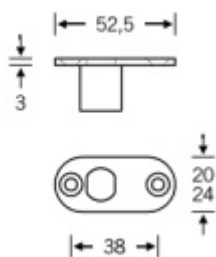

Produktový list

platný k 6. 6. 2026

luxusnikovani.cz
DELIVERED BY EFB

4422 00/500 -Vodící element pro vrchní koncovku táhla šířka 20 mm, plochá

ID produktu: 16281

Vodící element pro vrchní koncovku k táhlu pro zamykání do horní části zárubně.

Instalace do horní části dveří.

Nerez s tloušťkou 3 mm. Verze s vodící trubicou nebo bez.

Vaše cena bez DPH

250 Kč

Vaše cena s DPH

302,5 Kč

Zobrazit produkt

PŘÍSLUŠENSTVÍ