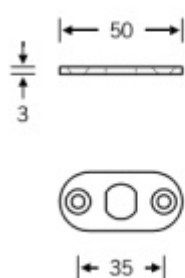

Produktový list

platný k 6. 6. 2026

luxusnikovani.cz
DELIVERED BY EFB

4422 00/500 -Vodící element pro vrchní koncovku táhla šířka 20 mm, plochá

ID produktu: 16281

Vodící element pro vrchní koncovku k táhlu pro zamykání do
horní části zárubně.

Instalace do horní části dveří.

Nerez s tloušťkou 3 mm. Verze s vodící trubicou nebo bez.

Vaše cena bez DPH

10,2 €

Vaše cena s DPH

12,35 €

Zobrazit produkt

PŘÍSLUŠENSTVÍ