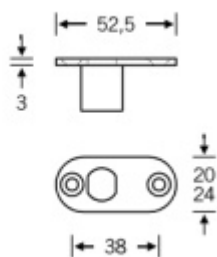

Produktový list

platný k 6. 6. 2026

luxusnikovani.cz
DELIVERED BY EFB

4422 00/500 -Vodící element pro vrchní koncovku táhla šířka 20 mm, plochá

ID produktu: 16281

Vodící element pro vrchní koncovku k táhlu pro zamykání do
horní části zárubně.

Instalace do horní části dveří.

Nerez s tloušťkou 3 mm. Verze s vodící trubicou nebo bez.

Vaše cena bez DPH

10,2 €

Vaše cena s DPH

12,35 €

Zobrazit produkt

PŘÍSLUŠENSTVÍ