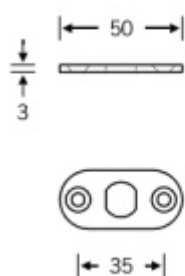

Vaše cena bez DPH

749 Kč

Vaše cena s DPH

906,29 Kč

Zobrazit produkt