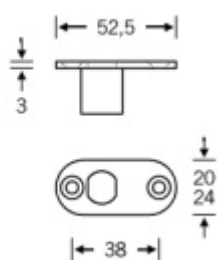

Vaše cena bez DPH

749 Kč

Vaše cena s DPH

906,29 Kč

Zobrazit produkt