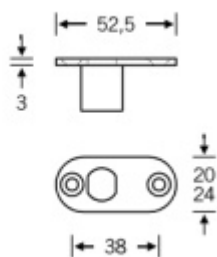

Produktový list

platný k 25. 4. 2026

luxusnikovani.cz
DELIVERED BY EFB

4424 00/500 -Vodící element pro vrchní koncovku táhla šířka 24 mm + vodící trubka

ID produktu: 16282

Vodící element pro vrchní koncovku k táhlu pro zamykání do
horní části zárubně.

Instalace do horní části dveří.

Nerez s tloušťkou 3 mm. Verze s vodící trubkou nebo bez.

Vaše cena bez DPH

30,57 €

Vaše cena s DPH

36,99 €

Zobrazit produkt

PŘÍSLUŠENSTVÍ