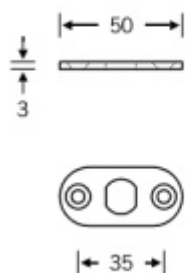

Produktový list

platný k 25. 4. 2026

luxusnikovani.cz
DELIVERED BY EFB

4424 00/500 -Vodící element pro vrchní koncovku táhla šířka 24 mm + vodící trubka

ID produktu: 16282

Vodící element pro vrchní koncovku k táhlu pro zamykání do
horní části zárubně.

Instalace do horní části dveří.

Nerez s tloušťkou 3 mm. Verze s vodící trubkou nebo bez.

Vaše cena bez DPH

30,57 €

Vaše cena s DPH

36,99 €

Zobrazit produkt

PŘÍSLUŠENSTVÍ