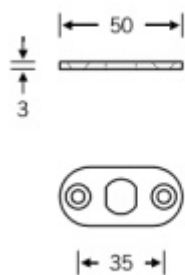

Produktový list

platný k 9. 6. 2026

luxusnikovani.cz
DELIVERED BY EFB

4424 00/500 -Vodící element pro vrchní koncovku táhla šířka 24 mm + vodící trubka

ID produktu: 16282

Vodící element pro vrchní koncovku k táhlu pro zamykání do
horní části zárubně.

Instalace do horní části dveří.

Nerez s tloušťkou 3 mm. Verze s vodící trubkou nebo bez.

Vaše cena bez DPH

30,57 €

Vaše cena s DPH

36,99 €

Zobrazit produkt

PŘÍSLUŠENSTVÍ