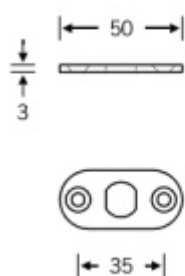

Produktový list

platný k 4. 6. 2026

luxusnikovani.cz
DELIVERED BY EFB

4423 00/500 -Vodící element pro vrchní koncovku táhla šířka 20 mm + vodící trubka

ID produktu: 16283

Vodící element pro vrchní koncovku k táhlu pro zamykání do
horní části zárubně.

Instalace do horní části dveří.

Nerez s tloušťkou 3 mm. Verze s vodící trubkou nebo bez.

Vaše cena bez DPH

30,57 €

Vaše cena s DPH

36,99 €

Zobrazit produkt

PŘÍSLUŠENSTVÍ