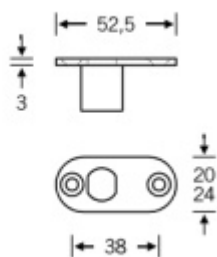

Produktový list

platný k 4. 6. 2026

luxusnikovani.cz
DELIVERED BY EFB

4423 00/500 -Vodící element pro vrchní koncovku táhla šířka 20 mm + vodící trubka

ID produktu: 16283

Vodící element pro vrchní koncovku k táhlu pro zamykání do
horní části zárubně.

Instalace do horní části dveří.

Nerez s tloušťkou 3 mm. Verze s vodící trubkou nebo bez.

Vaše cena bez DPH

30,57 €

Vaše cena s DPH

36,99 €

Zobrazit produkt

PŘÍSLUŠENSTVÍ