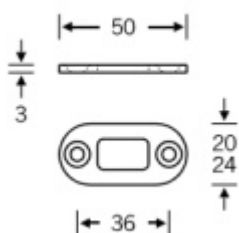

## 4420 - 21 - Protiplech pro vrchní koncovku táhla

Protiplech pro vrchní koncovku k táhlu pro zamykání do horní části zárubně.

Instalace do horní části dveří.

Nerez s tloušťkou 3 mm.

### šířka 20 mm, plochá

[4420 - Protiplech pro vrchní koncovku táhla  
šířka 20 mm, plochá](#)

DETAIL

Termín bude prověřen u dodavatele

**292 Kč bez DPH**  
353,32 Kč s DPH

### šířka 24 mm, plochá

[4421 - Protiplech pro vrchní koncovku táhla  
šířka 24 mm, plochá](#)

DETAIL

Termín bude prověřen u dodavatele

**292 Kč bez DPH**  
353,32 Kč s DPH