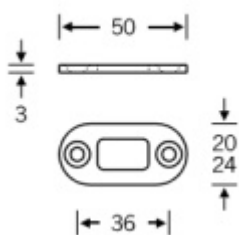

4420 - 21 - Protiplech pro vrchní koncovku táhla

Protiplech pro vrchní koncovku k táhlu pro zamykání do horní části zárubně.

Instalace do horní části dveří.

Nerez s tloušťkou 3 mm.

šířka 20 mm, plochá

[4420 - Protiplech pro vrchní koncovku táhla
šířka 20 mm, plochá](#)

DETAIL

Termín bude prověřen u dodavatele **11,92 € bez DPH**
14,42 € s DPH

šířka 24 mm, plochá

[4421 - Protiplech pro vrchní koncovku táhla
šířka 24 mm, plochá](#)

DETAIL

Termín bude prověřen u dodavatele **11,92 € bez DPH**
14,42 € s DPH