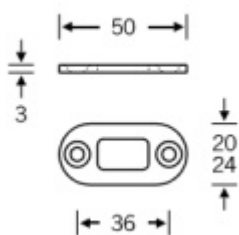

Produktový list

platný k 4. 6. 2026

luxusnikovani.cz
DELIVERED BY EFB

4420 - Protiplech pro vrchní koncovku táhla šířka 20 mm, plochá

ID produktu: 16285

Protiplech pro vrchní koncovku k táhlu pro zamykání do horní části zárubně.

Instalace do horní části dveří.

Nerez s tloušťkou 3 mm.

Vaše cena bez DPH

292 Kč

Vaše cena s DPH

353,32 Kč

Zobrazit produkt

PŘÍSLUŠENSTVÍ