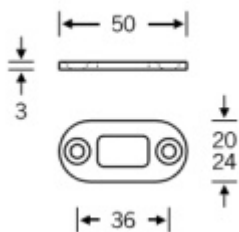

### 4421 - Protiplech pro vrchní koncovku táhla šířka 24 mm, plochá

ID produktu: 16286

Protiplech pro vrchní koncovku k táhlu pro zamykání do horní části zárubně.

Instalace do horní části dveří.

Nerez s tloušťkou 3 mm.