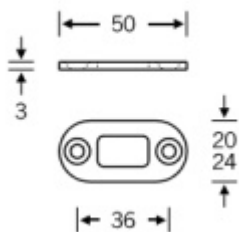

Produktový list

platný k 10. 3. 2026

luxusnikovani.cz
DELIVERED BY EFB

4421 - Protiplech pro vrchní koncovku táhla šířka 24 mm, plochá

ID produktu: 16286

Protiplech pro vrchní koncovku k táhlu pro zamykání do horní části zárubně.

Instalace do horní části dveří.

Nerez s tloušťkou 3 mm.

Vaše cena bez DPH

292 Kč

Vaše cena s DPH

353,32 Kč

Zobrazit produkt

PŘÍSLUŠENSTVÍ