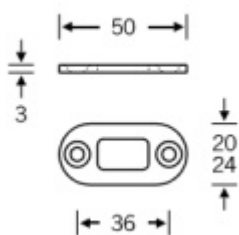

Produktový list

platný k 26. 4. 2026

luxusnikovani.cz
DELIVERED BY EFB

4421 - Protiplech pro vrchní koncovku táhla šířka 24 mm, plochá

ID produktu: 16286

Protiplech pro vrchní koncovku k táhlu pro zamykání do horní části zárubně.

Instalace do horní části dveří.

Nerez s tloušťkou 3 mm.

Vaše cena bez DPH

292 Kč

Vaše cena s DPH

353,32 Kč

Zobrazit produkt

PŘÍSLUŠENSTVÍ