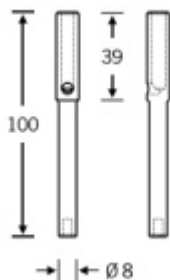

Produktový list

platný k 29. 4. 2026

luxusnikovani.cz
DELIVERED BY EFB

H000073 - Plochá koncovka k táhlu, spodní pro padací lišty

ID produktu: 16289

Koncovka k táhlu pro montáž s padacími lištami.

Pozink ocel, závit M5, 5 x 13 mm